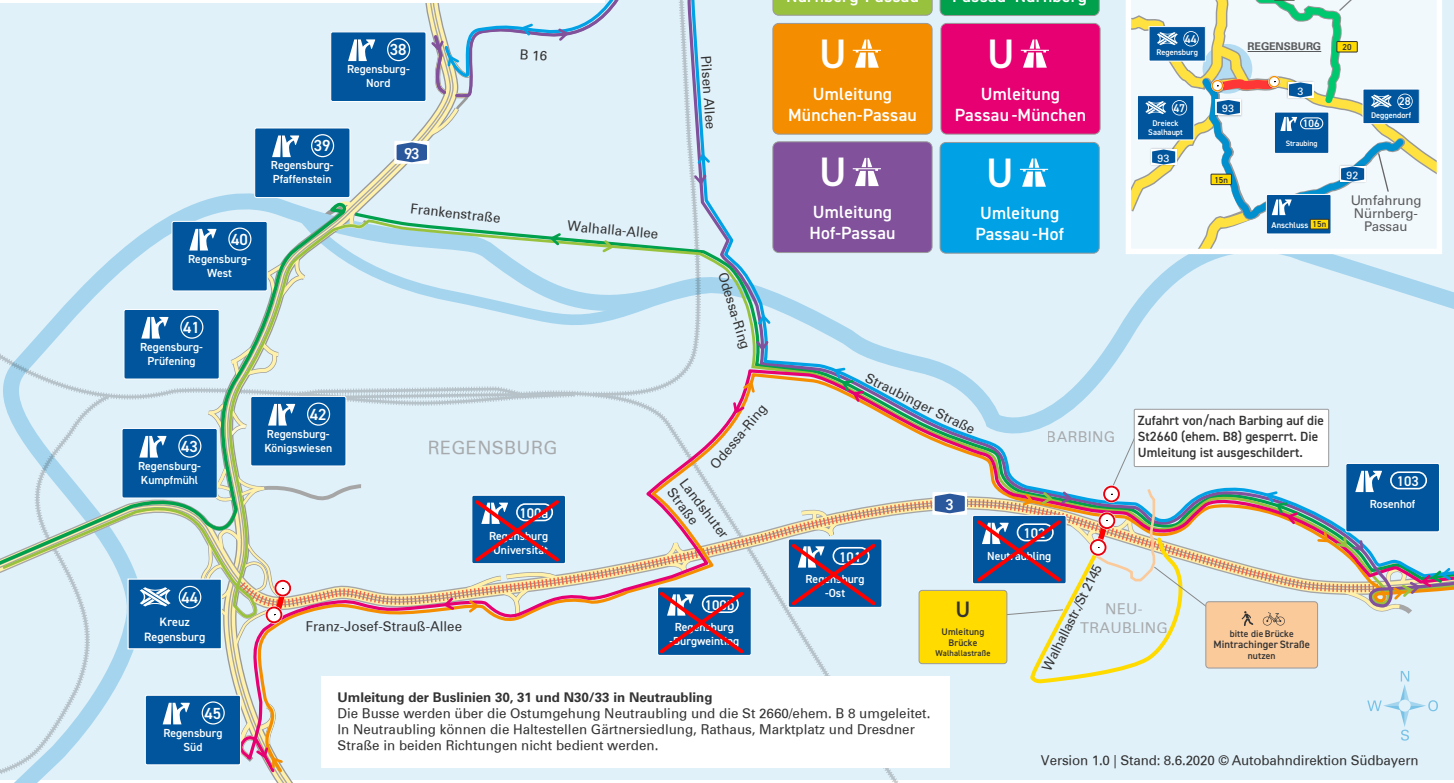

Samstagabend, 21. Juni 2020, ca. 20:30 Uhr
 bis Sonntagnachmittag, 22. Juni 2020, ca. 16 Uhr

 Umleitung Nürnberg-Passau	 Umleitung Passau-Nürnberg
 Umleitung München-Passau	 Umleitung Passau-München
 Umleitung Hof-Passau	 Umleitung Passau-Hof

Umleitung der Buslinien 30, 31 und N30/33 in Neutraubling
 Die Busse werden über die Ostumgehung Neutraubling und die St 2660/ehem. B 8 umgeleitet. In Neutraubling können die Haltestellen Gärtnersiedlung, Rathaus, Marktplatz und Dresdner Straße in beiden Richtungen nicht bedient werden.

Zufahrt von/nach Barbing auf die St2660 (ehem. B8) gesperrt. Die Umleitung ist ausgeschildert.

U
Umleitung
Brücke
Walhallastraße

bitte die Brücke
Mintrachinger Straße
nutzen