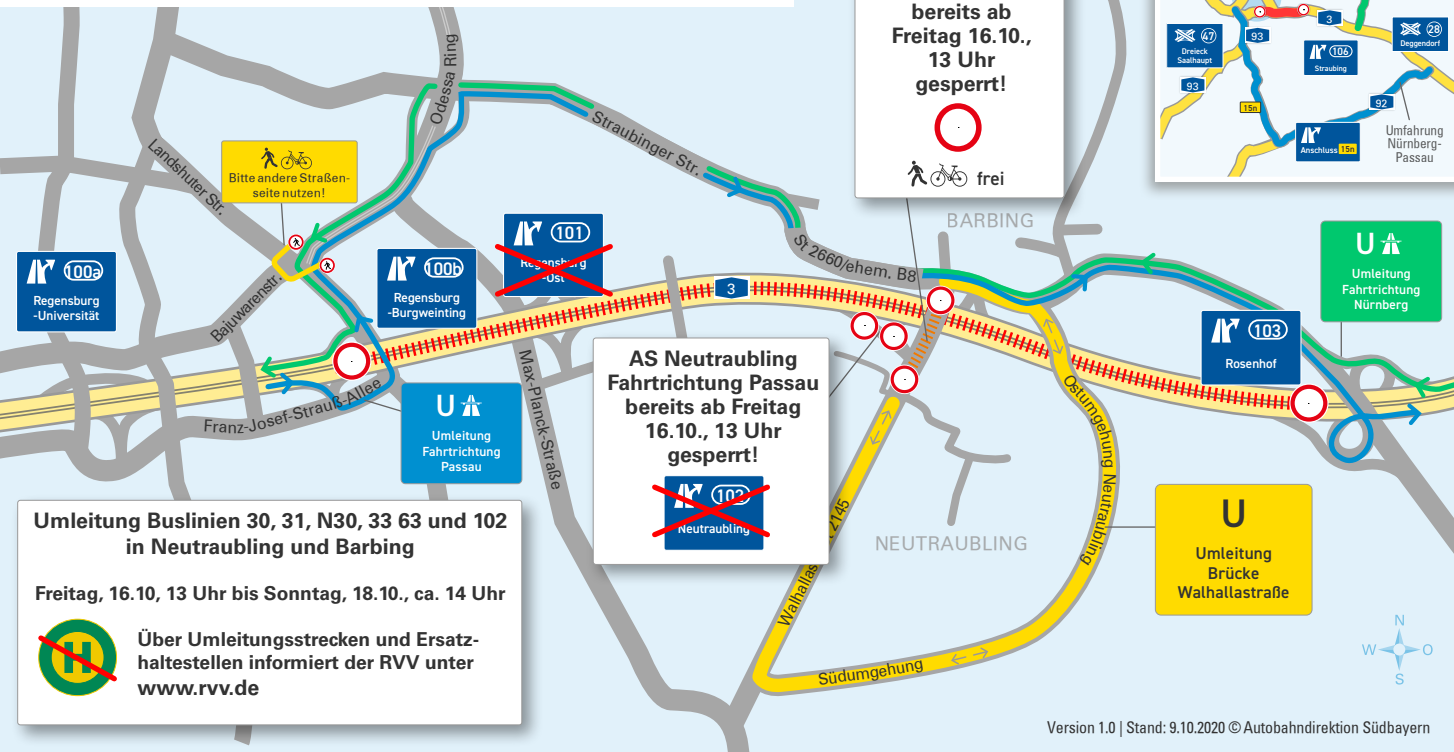

A3 Vollsperrung zwischen den Anschlussstellen Regensburg-Burgweinting und Rosenhof

Samstagabend, 17. Oktober 2020, ab ca. 20:30 Uhr
bis Sonntagnachmittag, 18. Oktober 2020, ca. 14:00 Uhr

**Brücke
Walhallastraße
bereits ab
Freitag 16.10.,
13 Uhr gesperrt!**

frei

**AS Neutraubling
Fahrtrichtung Passau
bereits ab Freitag
16.10., 13 Uhr
gesperrt!**

Neutraubling

**Umleitung Buslinien 30, 31, N30, 33 63 und 102
in Neutraubling und Barbing**

Freitag, 16.10, 13 Uhr bis Sonntag, 18.10., ca. 14 Uhr

Über Umleitungsstrecken und Ersatz-
haltestellen informiert der RVV unter
www.rvv.de

Weiträumige Umfahrung

U
Umleitung
Fahrtrichtung
Nürnberg

103
Rosenhof

U
Umleitung
Brücke
Walhallastraße